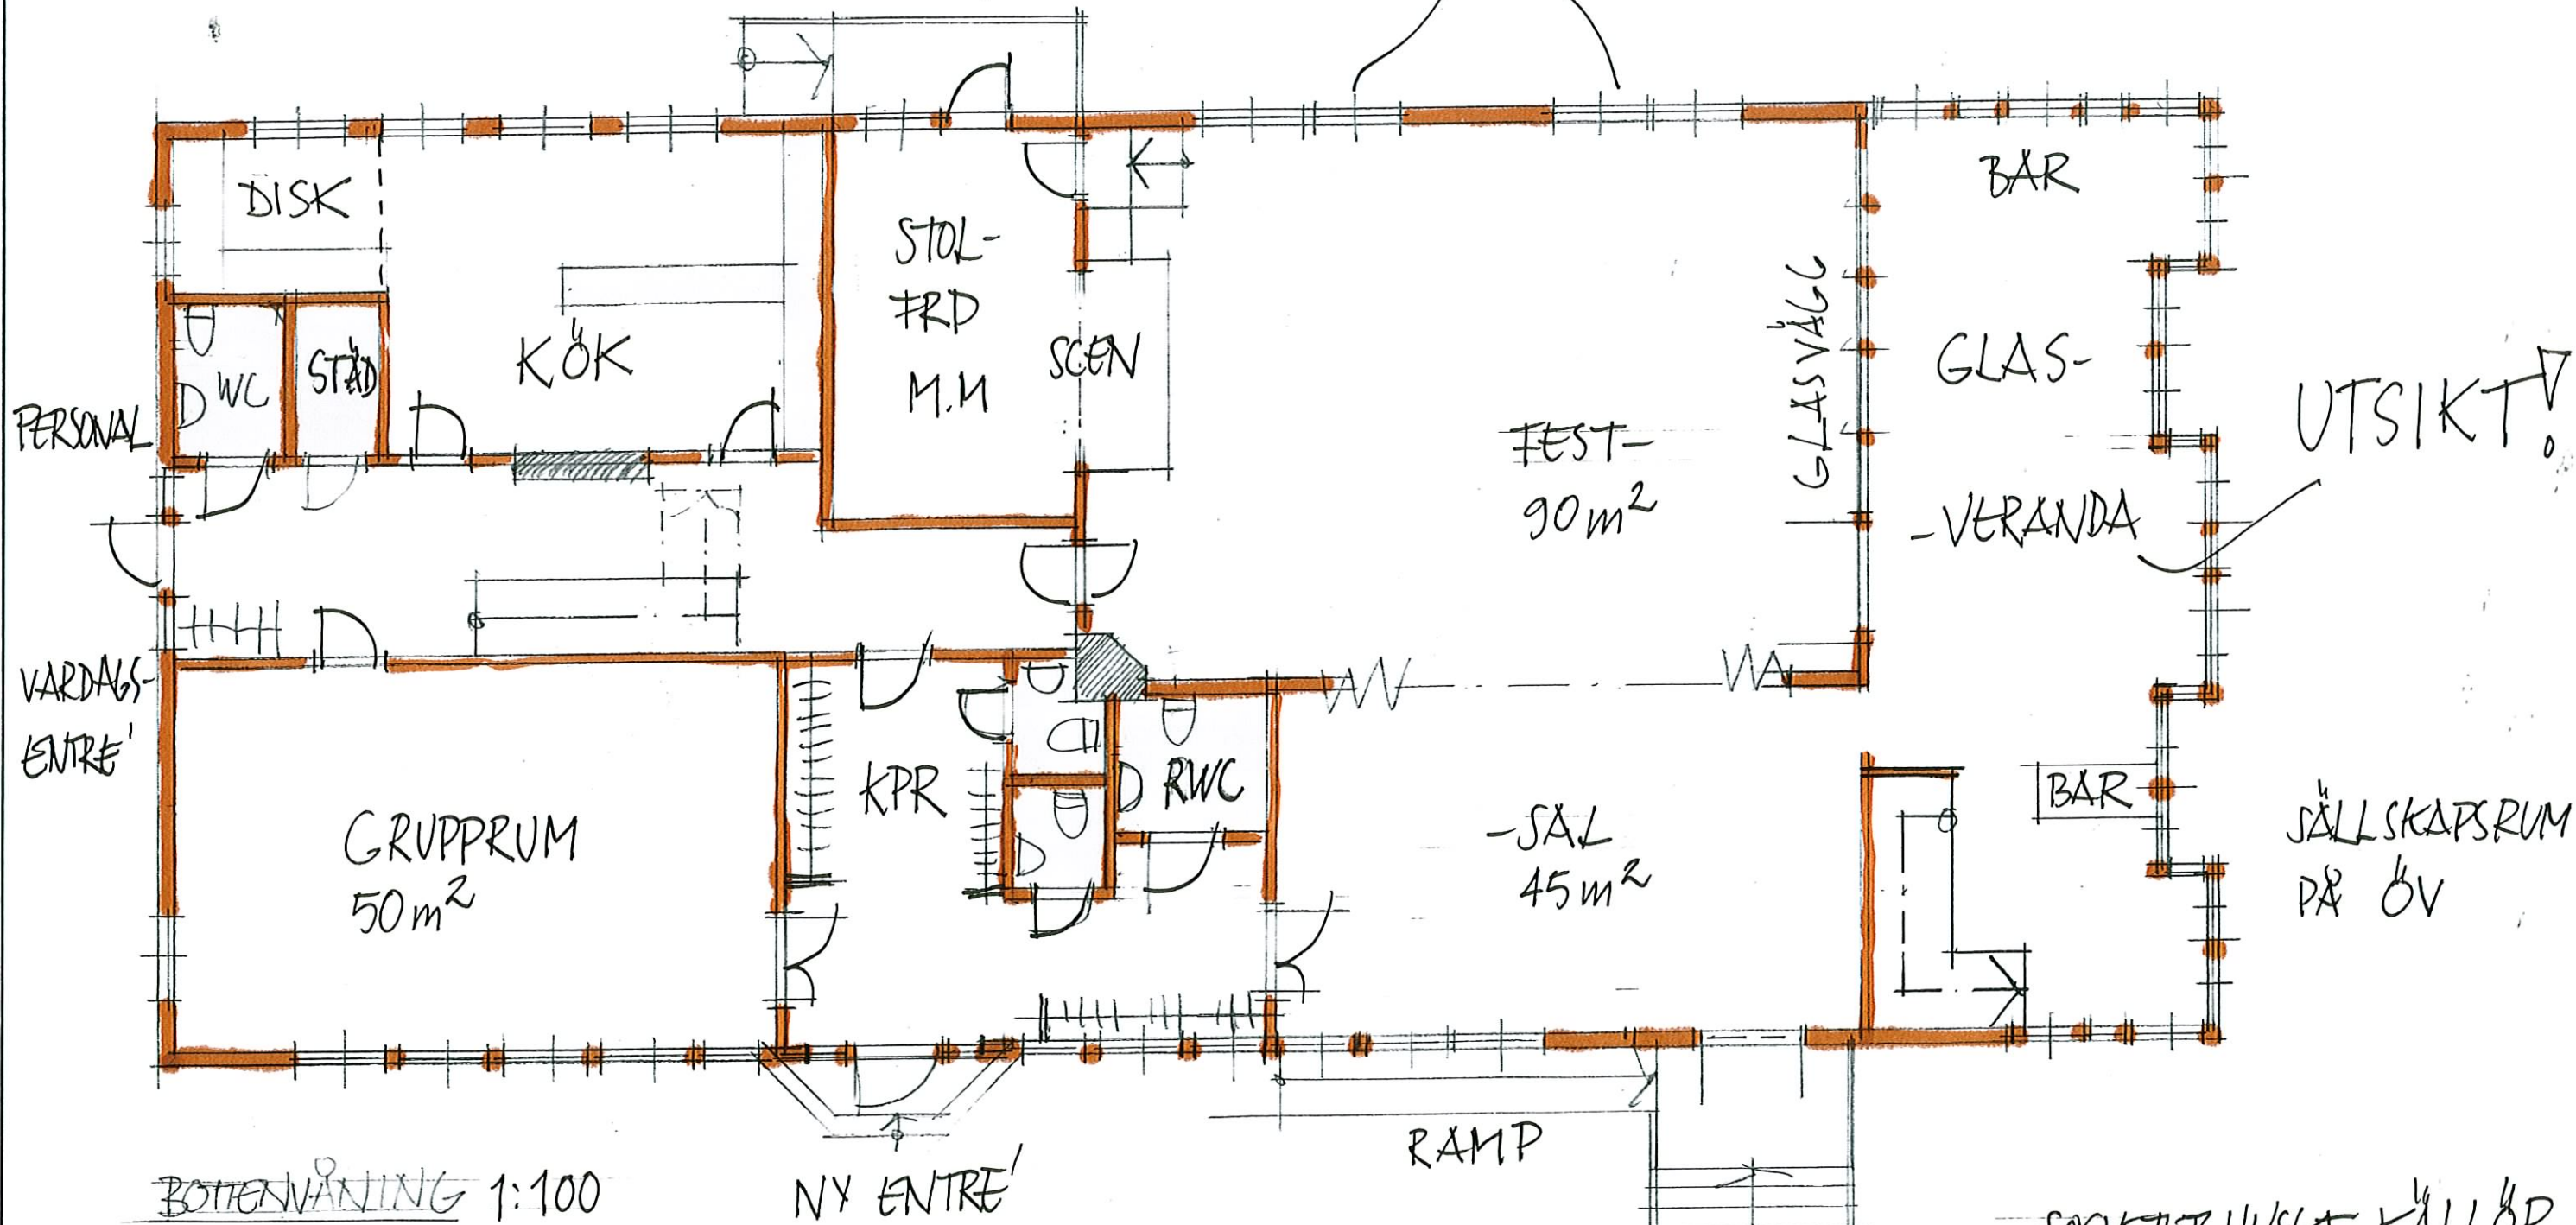

VÄRMEPUMP I KÄLLARE

KVÄLLSSOL
UTSIKT

BOTTERVÄNING 1:100

NY ENTRE'

RAMP

BJÖRN NILSSON
 ARKITEKTKONTOR
 Pelekans backe 5
 740 71 ÖREGRUND
 Tel./Fax 0173-302 25

SOCIETETSHUSET KÄLLÖR
 IDE'SKISS 3
 2013-06-03